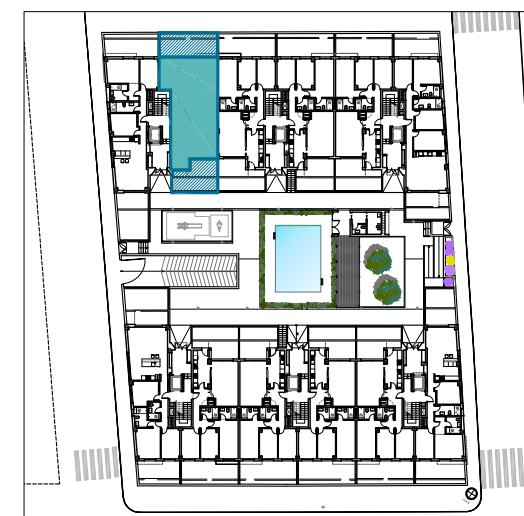

PORTAL 3 | PLANTA JARDIN

VIVIENDA B

3 DORMITORIOS

SUPERFICIE UTIL	VIVIENDA	80,93 M²
	TERRAZA/PATIO	34,04 M²
	JARDIN	10,03 M²
SUPERFICIE CONSTRUIDA		111,86 M²

B