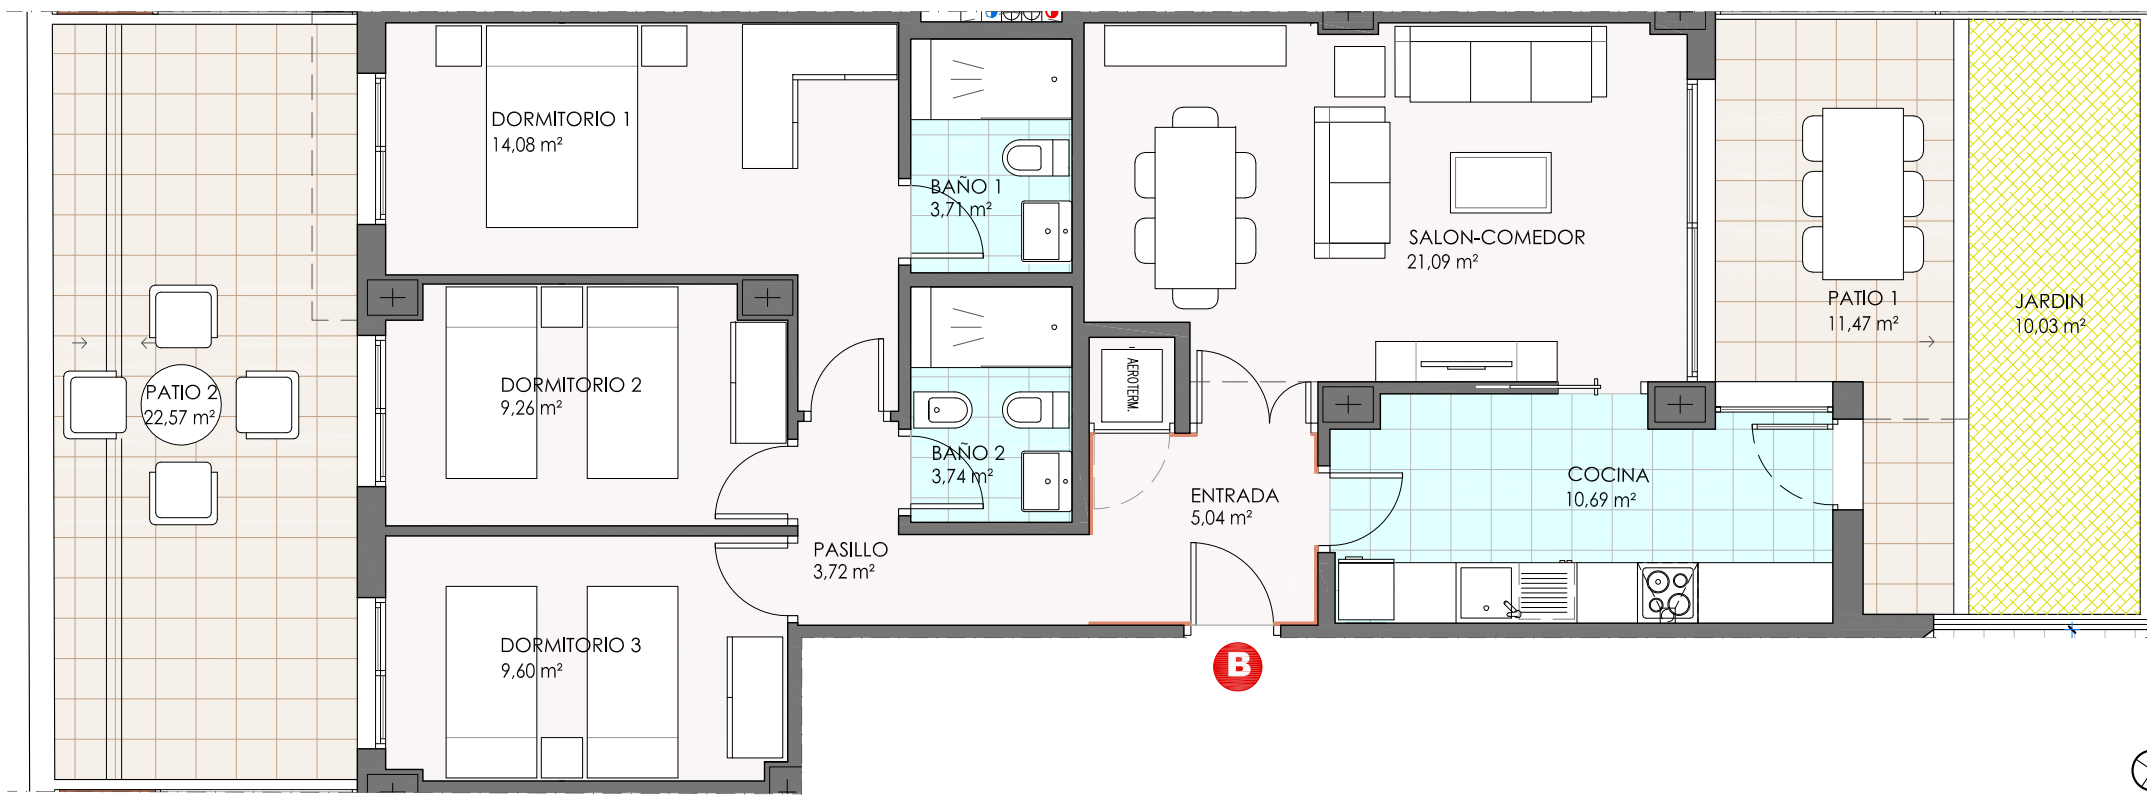

PORTAL 3 | PLANTA JARDIN

VIVIENDA B

3 DORMITORIOS

SUPERFICIE UTIL	VIVIENDA	80,93 M²
	TERRAZA/PATIO	34,04 M²
	JARDIN	10,03 M²
SUPERFICIE CONSTRUIDA		111,86 M²

B