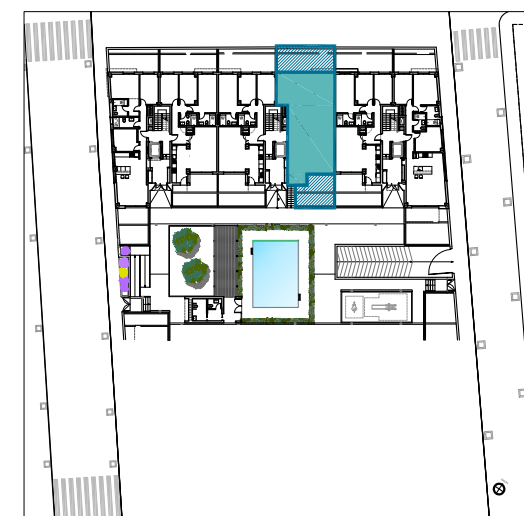

PORTAL 5 | PLANTA JARDIN

**VIVIENDA B**

**3 DORMITORIOS**

SUPERFICIE UTIL	VIVIENDA	<b>82,14 M<sup>2</sup></b>
	TERRAZA/PATIO	<b>33,67 M<sup>2</sup></b>
	JARDIN	<b>8,56 M<sup>2</sup></b>

SUPERFICIE CONSTRUIDA	<b>113,31 M<sup>2</sup></b>
-----------------------	-----------------------------

**B**