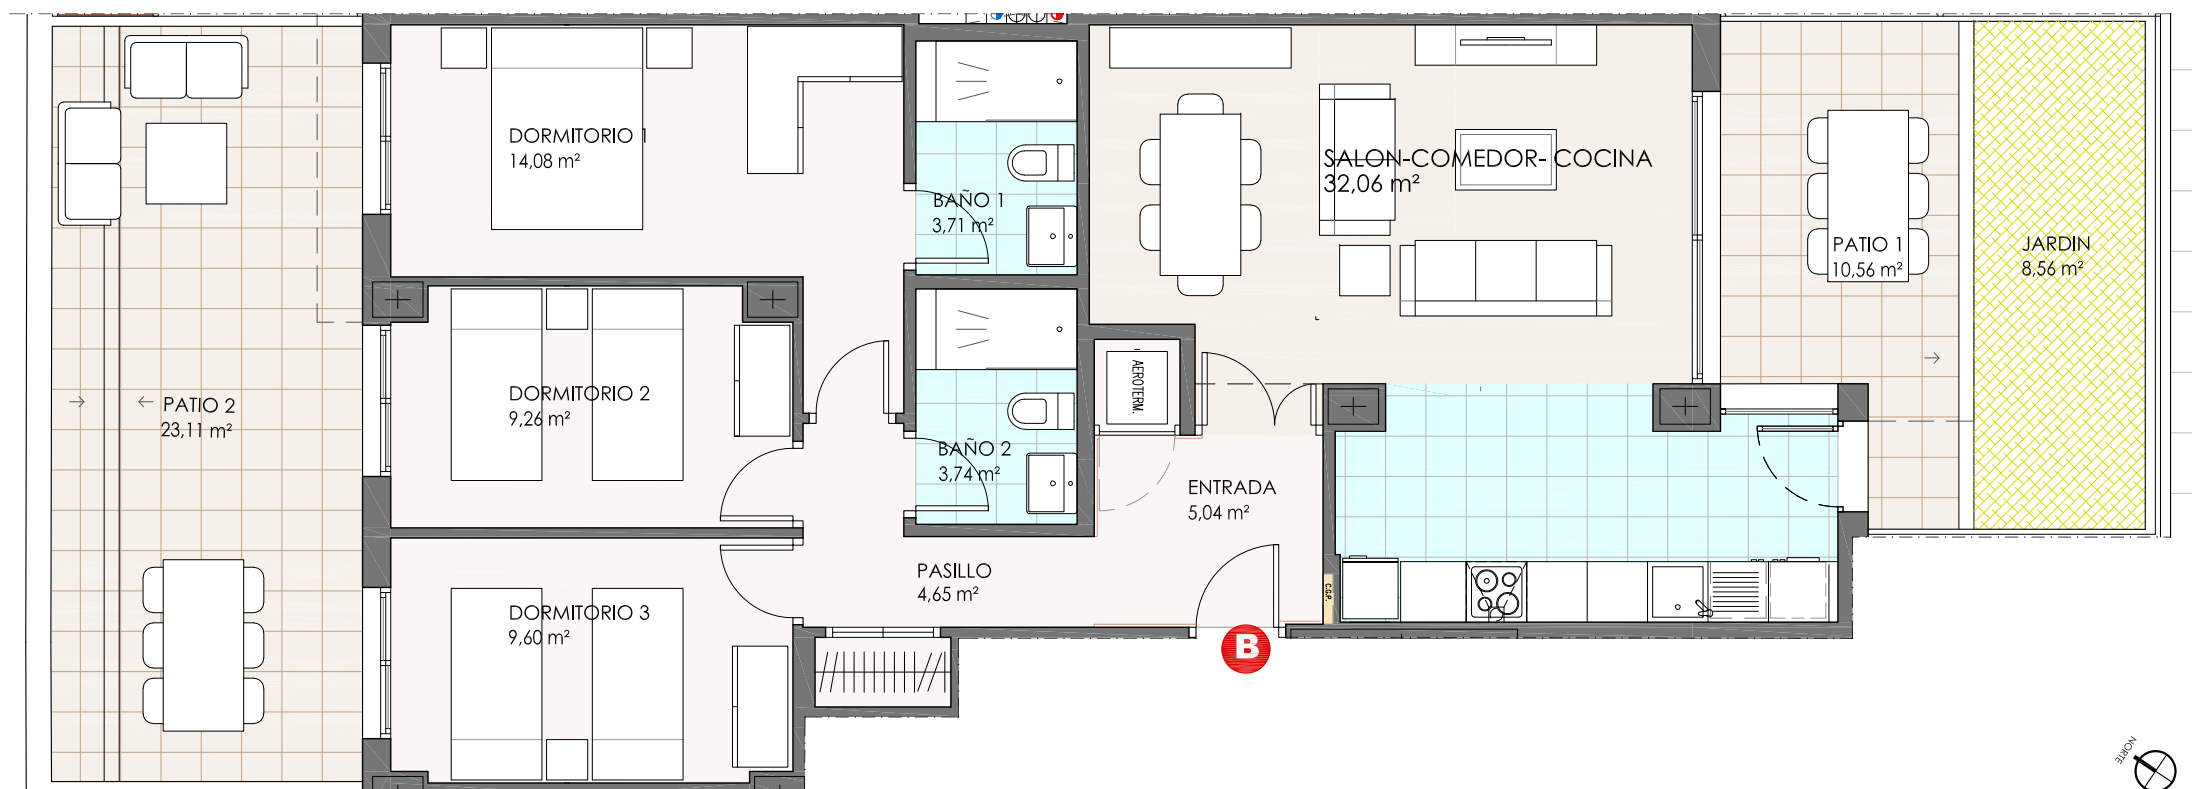

PORTAL 5 | PLANTA JARDIN

**VIVIENDA B**

**3 DORMITORIOS**

SUPERFICIE UTIL	VIVIENDA	<b>82,14 M<sup>2</sup></b>
	TERRAZA/PATIO	<b>33,67 M<sup>2</sup></b>
	JARDIN	<b>8,56 M<sup>2</sup></b>

SUPERFICIE CONSTRUIDA	<b>113,31 M<sup>2</sup></b>
-----------------------	-----------------------------

**B**