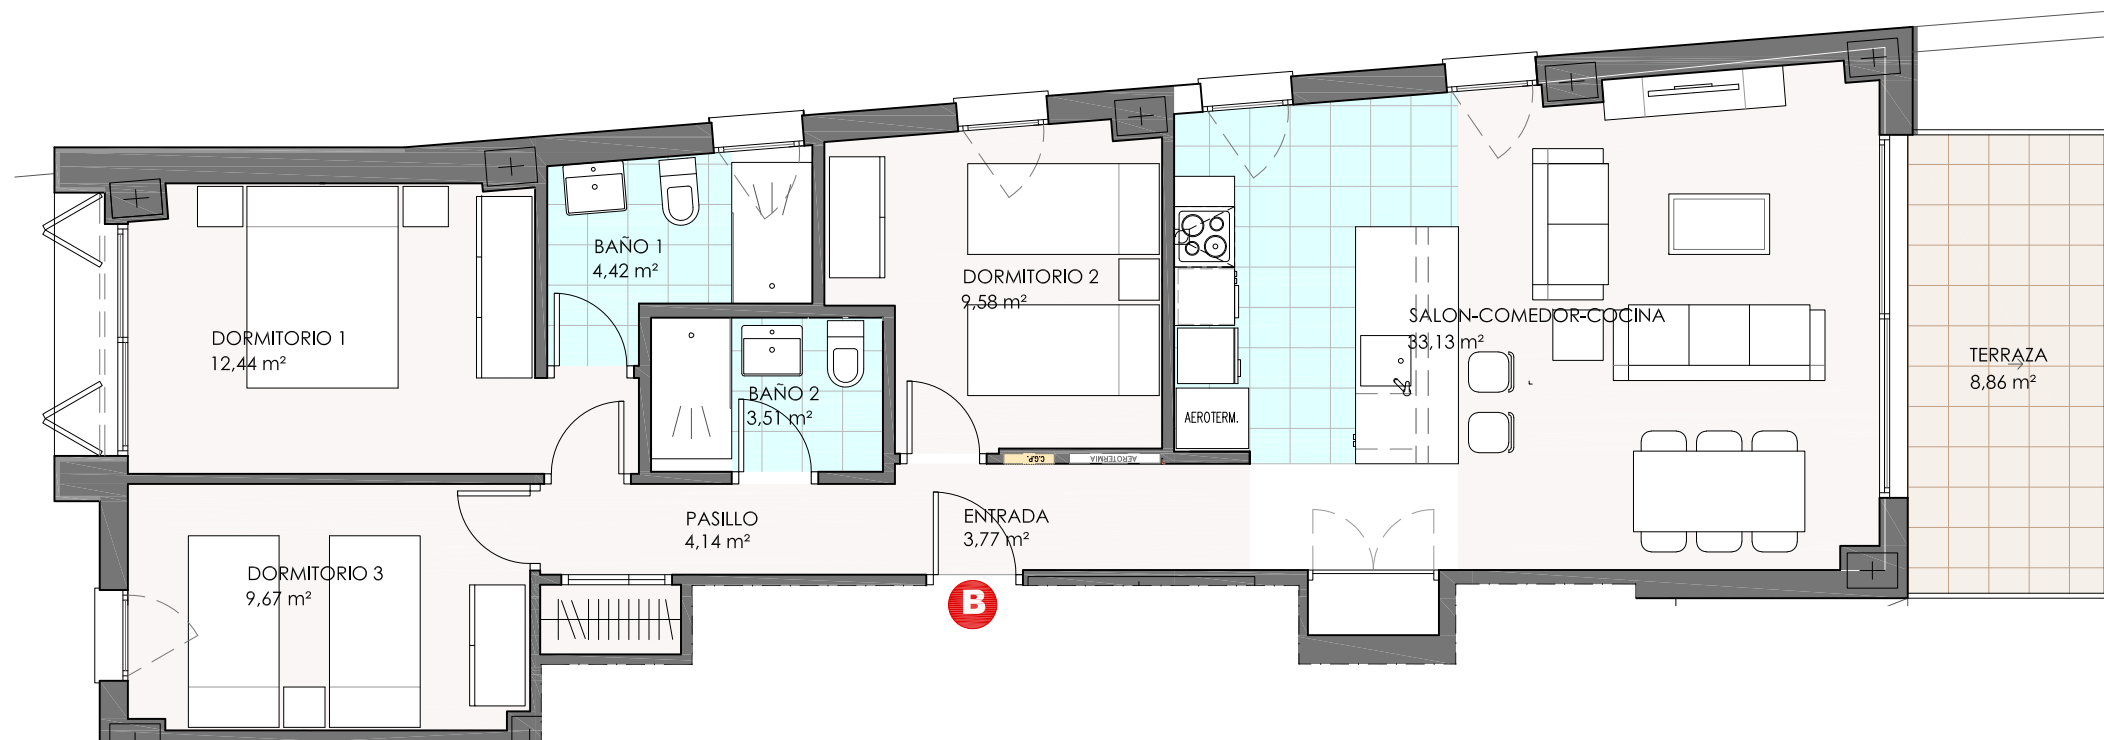

PORTAL 3 | PLANTA PRIMERA

**VIVIENDA B**

**3 DORMITORIOS**

SUPERFICIE UTIL	VIVIENDA	<b>80,66 M<sup>2</sup></b>
	TERRAZA/PATIO	<b>8,86 M<sup>2</sup></b>
	JARDIN	-

SUPERFICIE CONSTRUIDA	<b>110,21 M<sup>2</sup></b>
-----------------------	-----------------------------

ESCALA 1/75