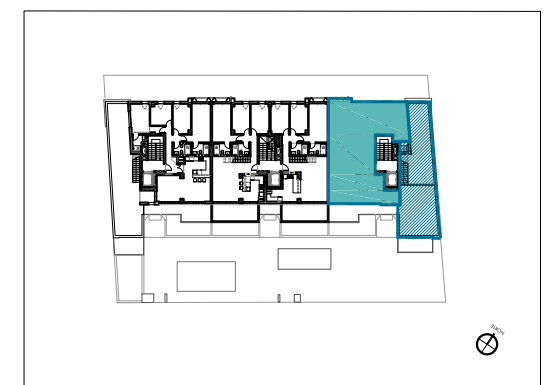

PORTAL 3 | PLANTA ÁTICO

VIVIENDA A

4 DORMITORIOS

SUPERFICIE UTIL	VIVIENDA	95,69 M²
	TERRAZA/PATIO	69,75 M²
		123,18 M²
	JARDIN	-

SUPERFICIE CONSTRUIDA	126,29 M²
-----------------------	-----------------------------

* LA INSTALACIÓN DEL JACUZZI SERÁ OPCIONAL

ESCALA 1/75

PORTAL 3 | PLANTA ÁTICO

VIVIENDA A

4 DORMITORIOS

SUPERFICIE UTIL	VIVIENDA	95,69 M ²
	TERRAZA/PATIO	69,75 M ²
	123,18 M²	
JARDIN		

SUPERFICIE CONSTRUIDA	126,29 M ²
-----------------------	-----------------------