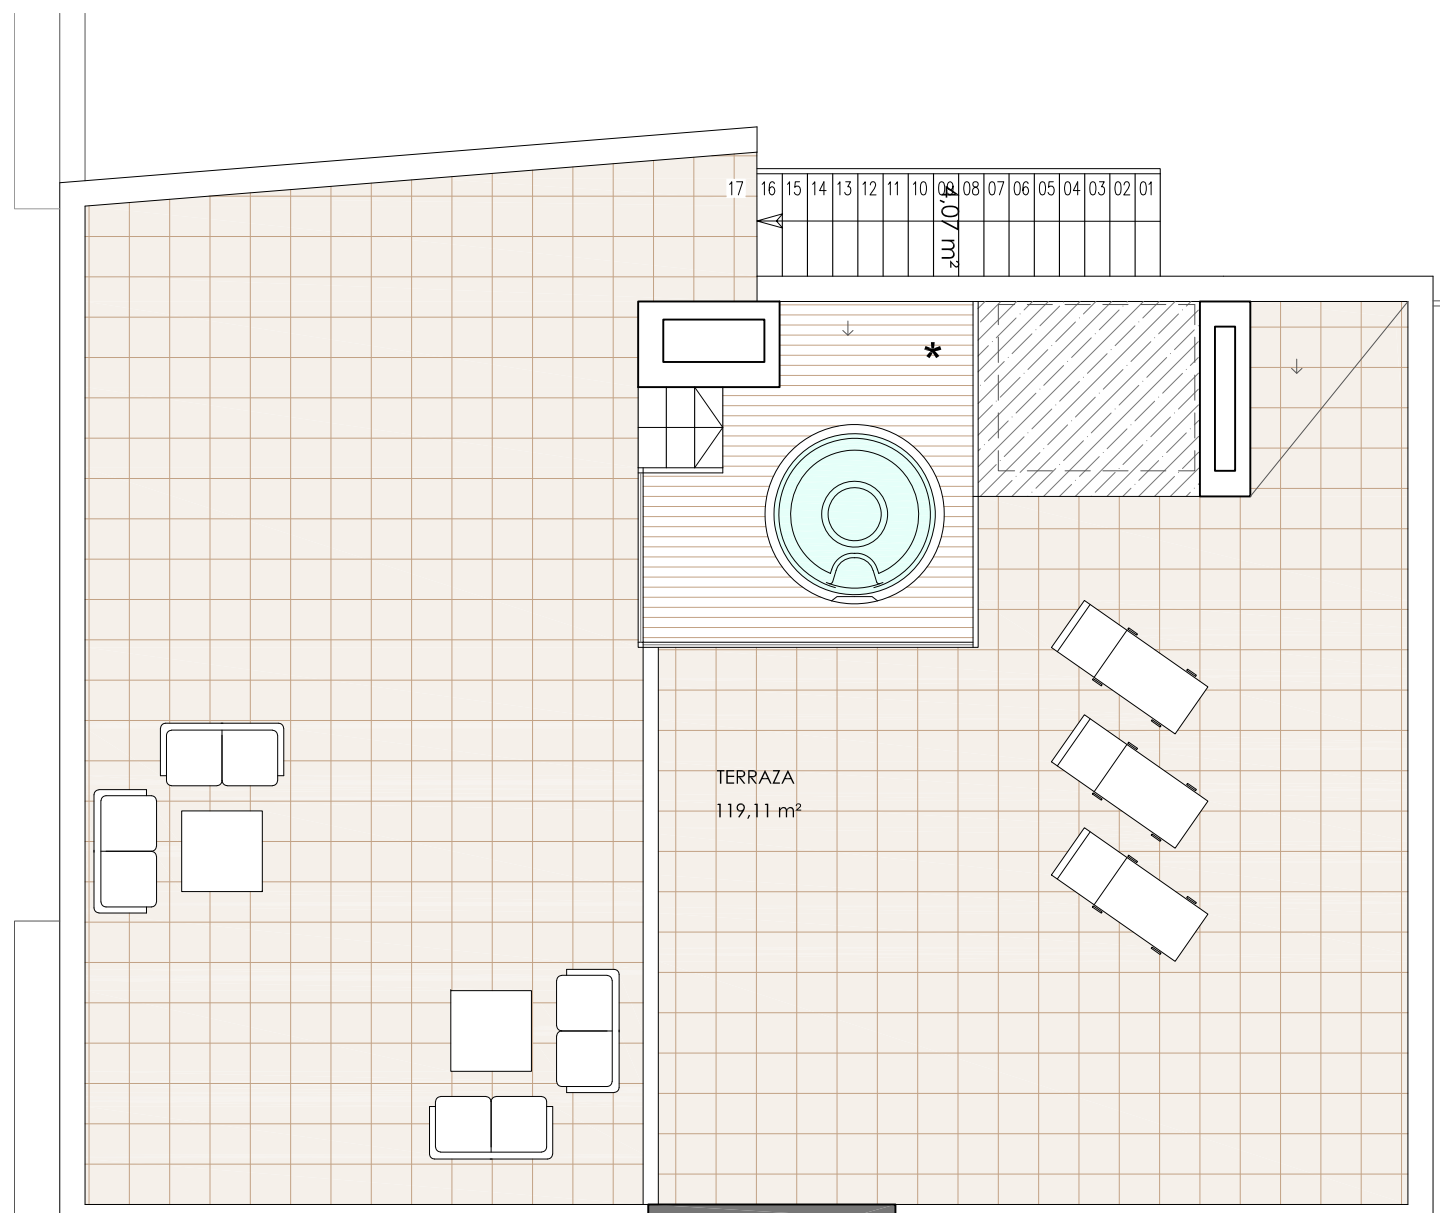

PORTAL 3 | PLANTA ÁTICO

VIVIENDA A

4 DORMITORIOS

SUPERFICIE UTIL	VIVIENDA	95,69 M²
	TERRAZA/PATIO	69,75 M²
		123,18 M²
	JARDIN	-

SUPERFICIE CONSTRUIDA	126,29 M²
-----------------------	-----------------------------

* LA INSTALACIÓN DEL JACUZZI SERÁ OPCIONAL

ESCALA 1/75

PORTAL 3 | PLANTA ÁTICO

VIVIENDA A

4 DORMITORIOS

SUPERFICIE UTIL	VIVIENDA	95,69 M ²
	TERRAZA/PATIO	69,75 M ²
	123,18 M²	
JARDIN		

SUPERFICIE CONSTRUIDA	126,29 M ²
-----------------------	-----------------------