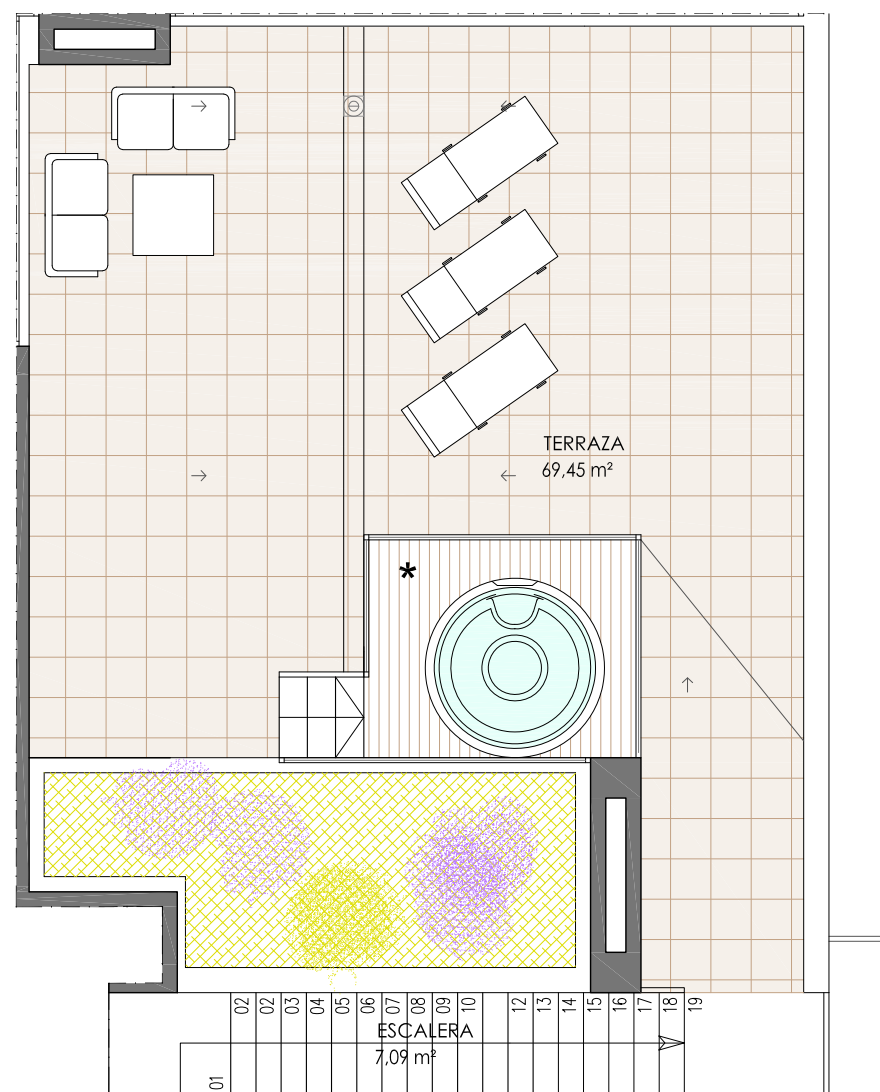

PORTAL 3 | PLANTA ÁTICO

**VIVIENDA A**

**3 DORMITORIOS**

SUPERFICIE UTIL	VIVIENDA	<b>86,80 M<sup>2</sup></b>
	TERRAZA/PATIO	<b>87,23 M<sup>2</sup></b>
	JARDIN	-

SUPERFICIE CONSTRUIDA	<b>118,44 M<sup>2</sup></b>
-----------------------	-----------------------------

\* LA INSTALACIÓN DEL JACUZZI SERÁ OPCIONAL

PORTAL 3 | PLANTA ÁTICO

**VIVIENDA A**

**3 DORMITORIOS**

SUPERFICIE UTIL	VIVIENDA	86,80 M <sup>2</sup>
	TERRAZA/PATIO	87,23 M <sup>2</sup>
	<b>76,54 M<sup>2</sup></b>	
	JARDIN	-

SUPERFICIE CONSTRUIDA	118,15 M <sup>2</sup>
-----------------------	-----------------------