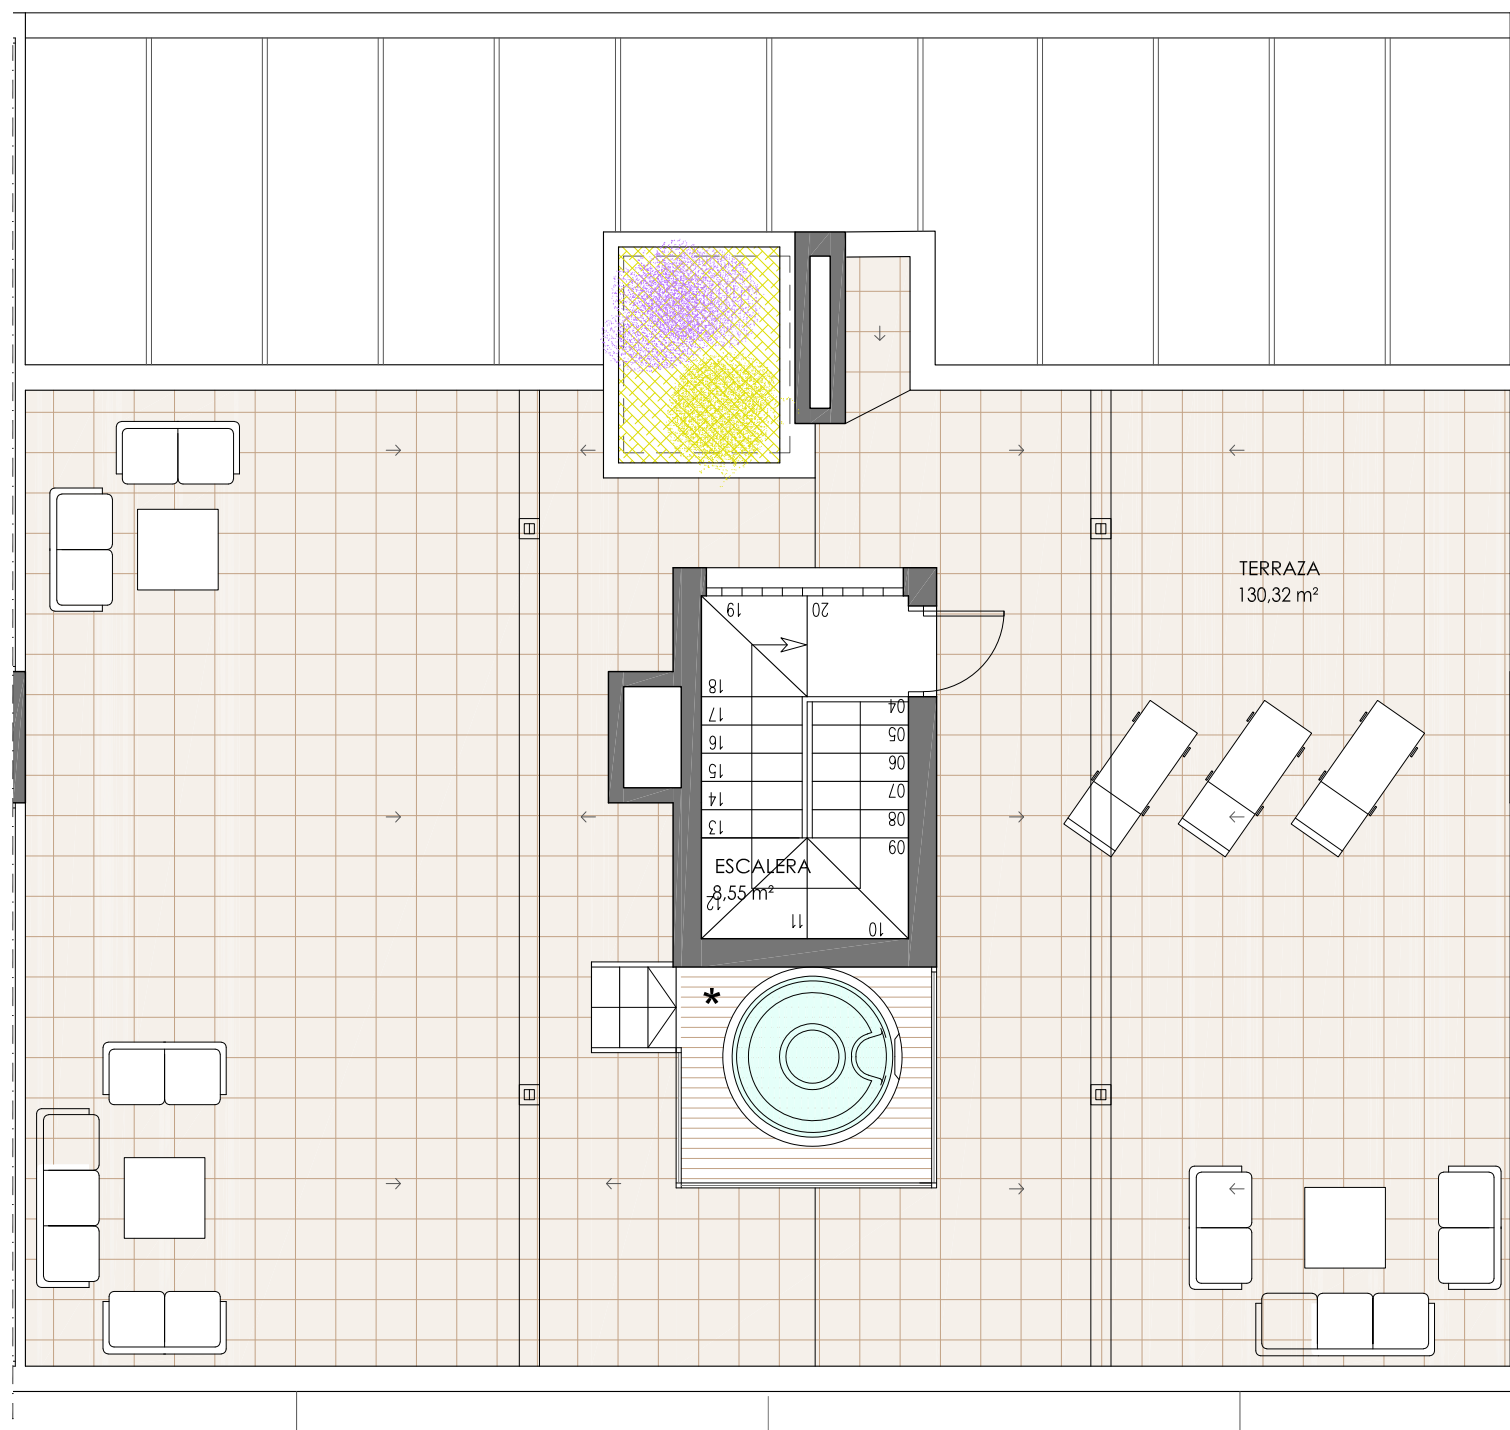

PORTAL 5 | PLANTA ÁTICO

VIVIENDA A

4 DORMITORIOS

SUPERFICIE UTIL	VIVIENDA	131,02 M²
	TERRAZA/PATIO	45,70 M²
	JARDIN	-

SUPERFICIE CONSTRUIDA	180,04 M²
-----------------------	-----------------------------

* LA INSTALACIÓN DEL JACUZZI SERÁ OPCIONAL

ESCALA 1/75

PORTAL 5 | PLANTA ÁTICO

VIVIENDA A

4 DORMITORIOS

SUPERFICIE UTIL	VIVIENDA	131,02 M ²
	TERRAZA/PATIO	45,70 M ²
	130,32 M²	
	JARDIN	-

SUPERFICIE CONSTRUIDA	180,04 M ²
-----------------------	-----------------------