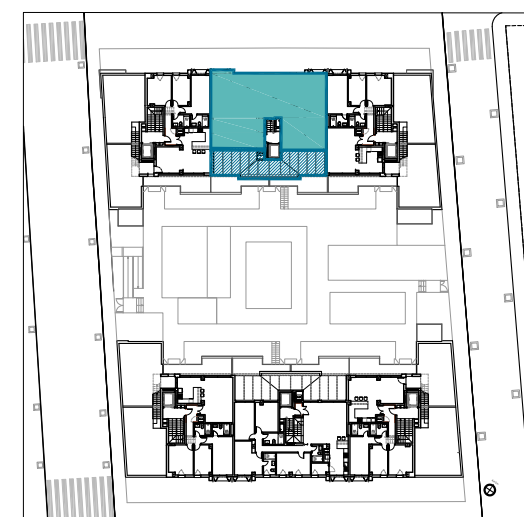

PORTAL 5 | PLANTA ÁTICO

VIVIENDA A

4 DORMITORIOS

SUPERFICIE UTIL	VIVIENDA	131,02 M²
	TERRAZA/PATIO	45,70 M²
	JARDIN	-

SUPERFICIE CONSTRUIDA	180,04 M²
-----------------------	-----------------------------

* LA INSTALACIÓN DEL JACUZZI SERÁ OPCIONAL

ESCALA 1/75

PORTAL 5 | PLANTA ÁTICO

VIVIENDA A

4 DORMITORIOS

SUPERFICIE UTIL	VIVIENDA	131,02 M ²
	TERRAZA/PATIO	45,70 M ²
	130,32 M²	
	JARDIN	-

SUPERFICIE CONSTRUIDA	180,04 M ²
-----------------------	-----------------------