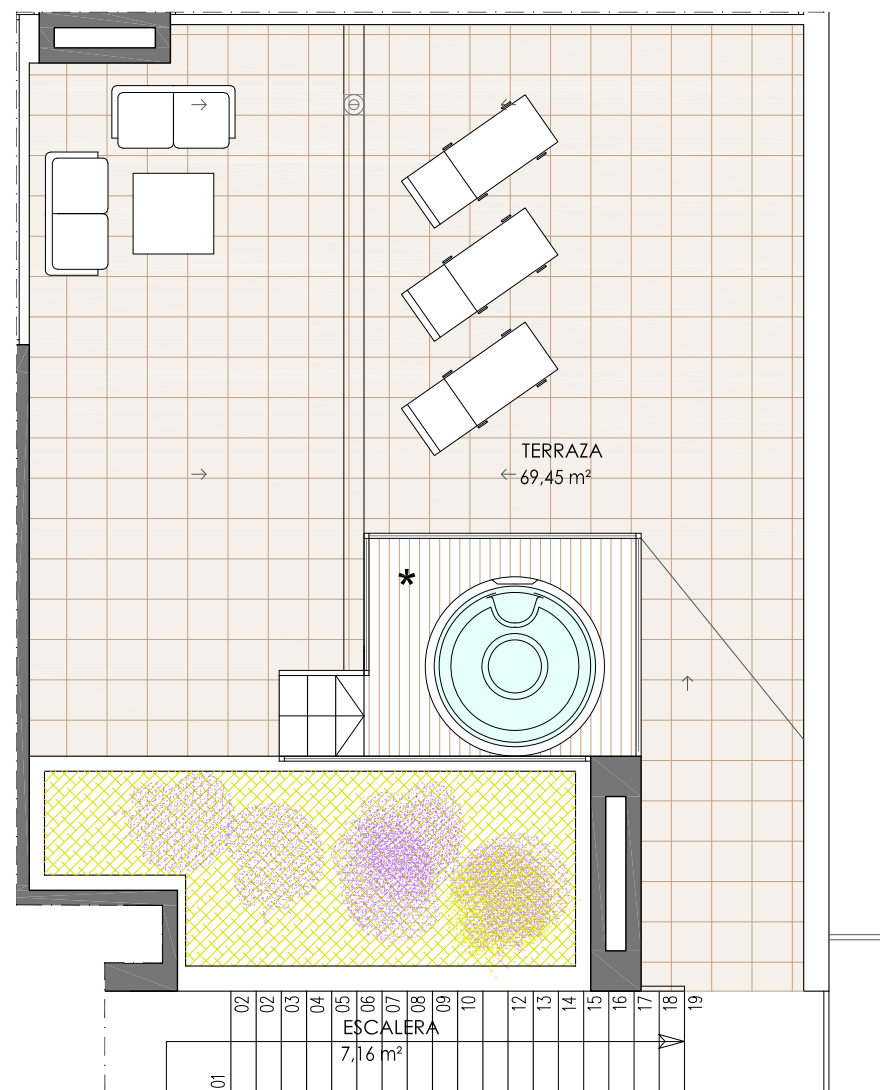

PORTAL 6 | PLANTA ÁTICO

VIVIENDA A

3 DORMITORIOS

SUPERFICIE UTIL	VIVIENDA	86,14 M²
	TERRAZA/PATIO	80,71 M²
	JARDIN	76,61 M²

SUPERFICIE CONSTRUIDA	118,44 M²
-----------------------	-----------------------------

* LA INSTALACIÓN DEL JACUZZI SERÁ OPCIONAL

ESCALA 1/75

PORTAL 6 | PLANTA ÁTICO

VIVIENDA A

3 DORMITORIOS

SUPERFICIE UTIL	VIVIENDA	86,14 M ²
	TERRAZA/PATIO	80,71 M ²
	76,61 M²	
	JARDIN	-

SUPERFICIE CONSTRUIDA	118,44 M ²
-----------------------	-----------------------