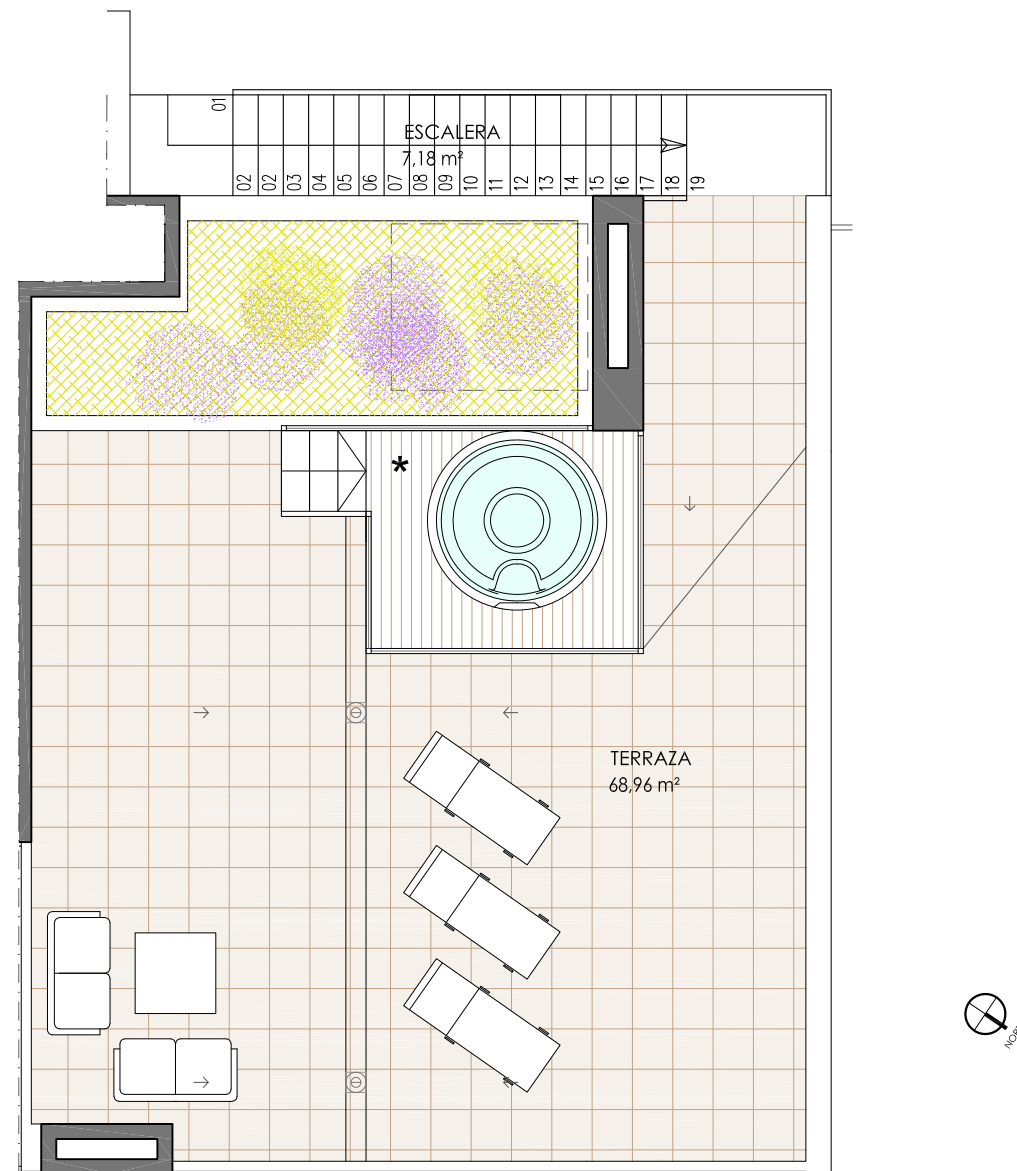

PORTAL 1 | PLANTA ÁTICO

VIVIENDA A

4 DORMITORIOS

SUPERFICIE UTIL	VIVIENDA	98,41 M ²
	TERRAZA/PATIO	78,89 M ²
	75,84 M²	
JARDIN	-	

SUPERFICIE CONSTRUIDA	135,11 M ²
-----------------------	-----------------------

* LA INSTALACIÓN DEL JACUZZI SERÁ OPCIONAL

ESCALA 1/75