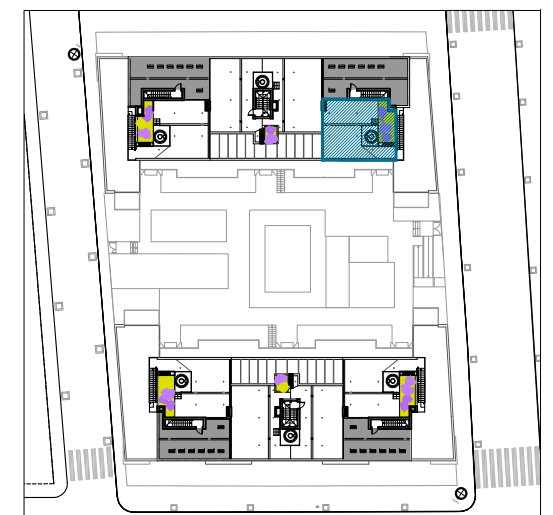

PORTAL 1 | PLANTA ÁTICO

VIVIENDA A

4 DORMITORIOS

SUPERFICIE UTIL	VIVIENDA	98,41 M ²
	TERRAZA/PATIO	78,89 M ²
	75,84 M²	
JARDIN	-	

SUPERFICIE CONSTRUIDA	135,11 M ²
-----------------------	-----------------------

* LA INSTALACIÓN DEL JACUZZI SERÁ OPCIONAL

ESCALA 1/75