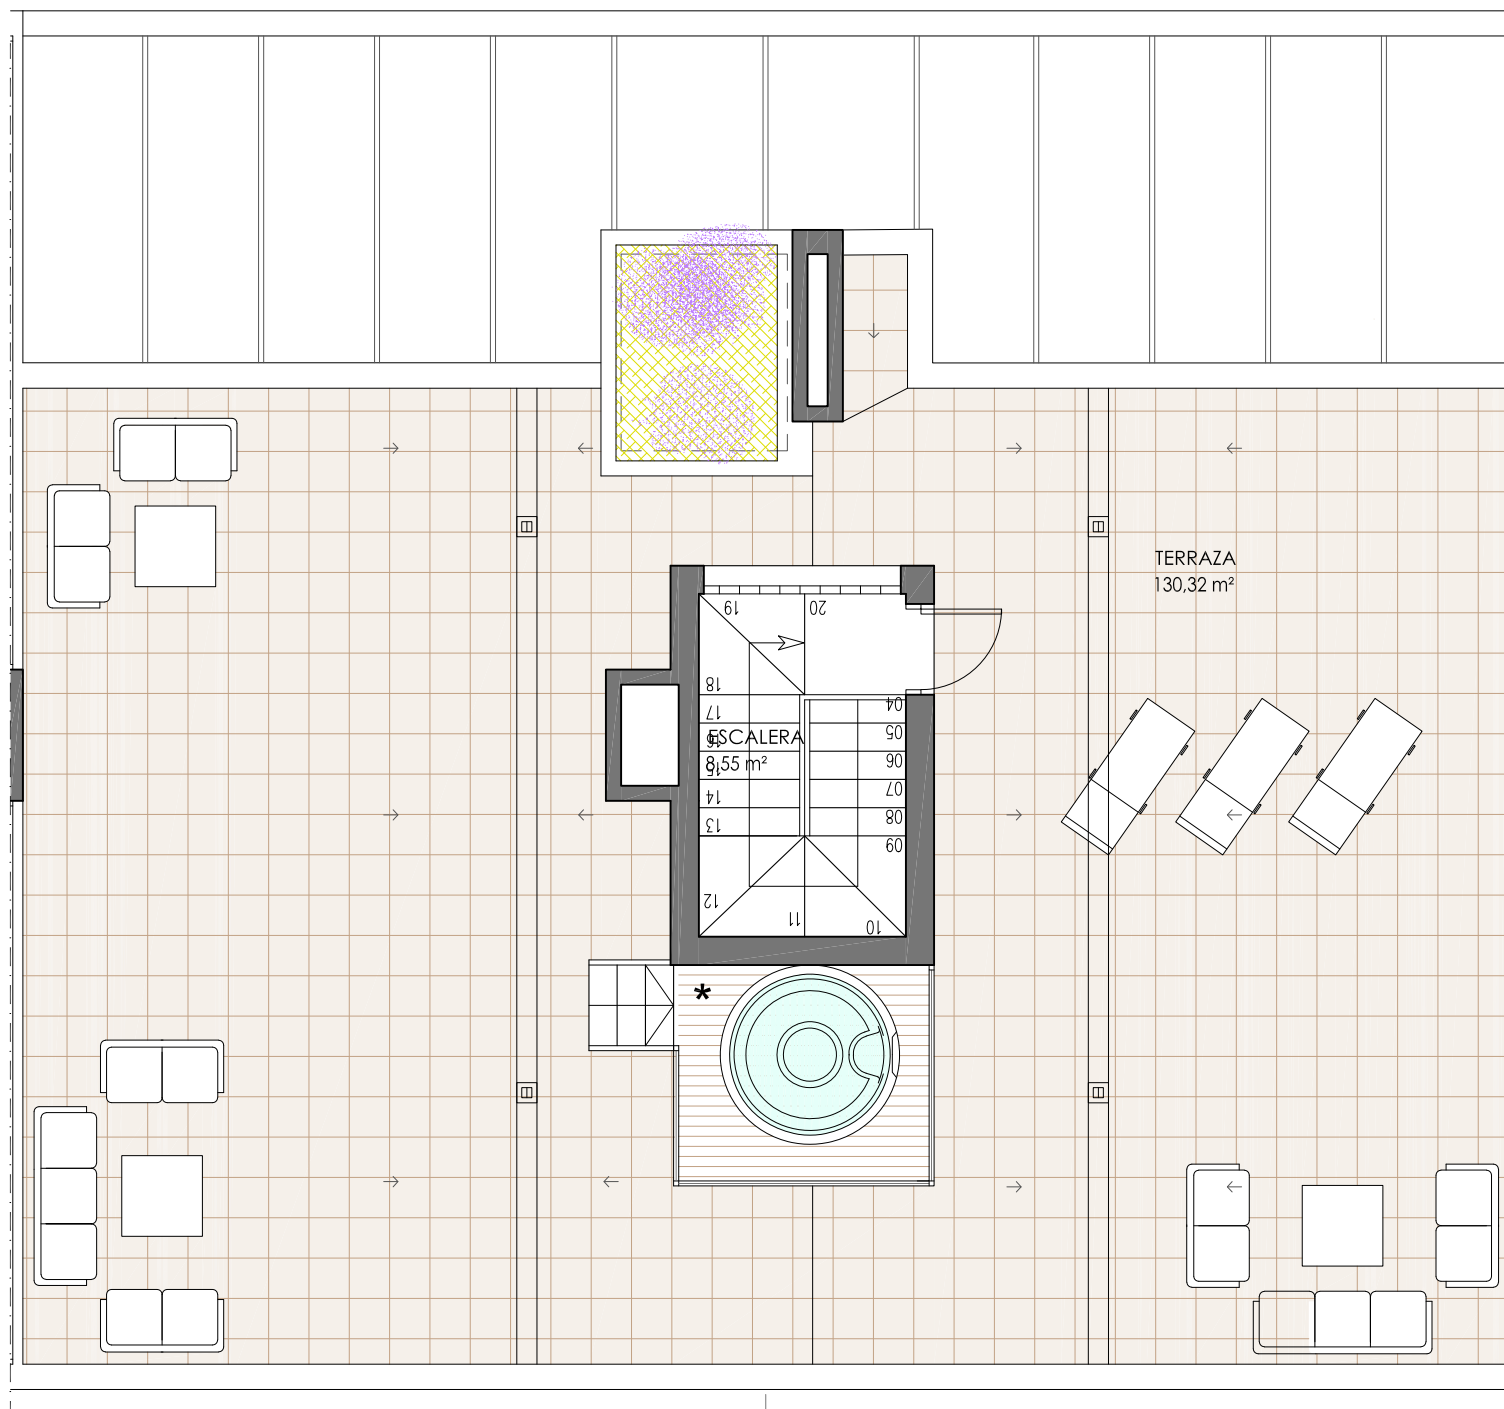

PORTAL 2 | PLANTA ÁTICO

**VIVIENDA A**

**4 DORMITORIOS**

SUPERFICIE UTIL	VIVIENDA	131,37 M <sup>2</sup>
	TERRAZA/PATIO	45,70 M <sup>2</sup>
	<b>130,32 M<sup>2</sup></b>	
	JARDIN	-

SUPERFICIE CONSTRUIDA	179,66 M <sup>2</sup>
-----------------------	-----------------------

\* LA INSTALACIÓN DEL JACUZZI SERÁ OPCIONAL

ESCALA 1/75