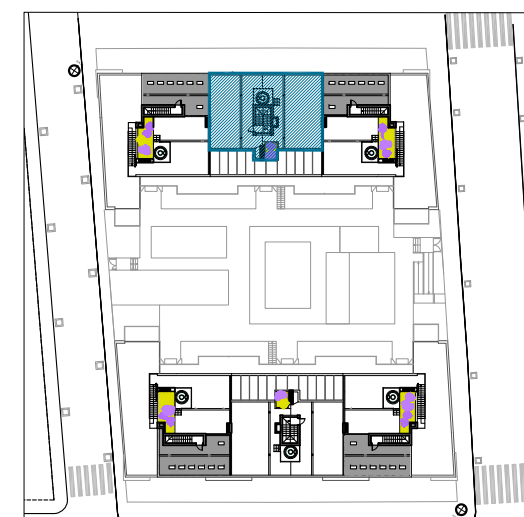

PORTAL 2 | PLANTA ÁTICO

**VIVIENDA A**

**4 DORMITORIOS**

SUPERFICIE UTIL	VIVIENDA	131,37 M <sup>2</sup>
	TERRAZA/PATIO	45,70 M <sup>2</sup>
	<b>130,32 M<sup>2</sup></b>	
	JARDIN	-

SUPERFICIE CONSTRUIDA	179,66 M <sup>2</sup>
-----------------------	-----------------------

\* LA INSTALACIÓN DEL JACUZZI SERÁ OPCIONAL

ESCALA 1/75