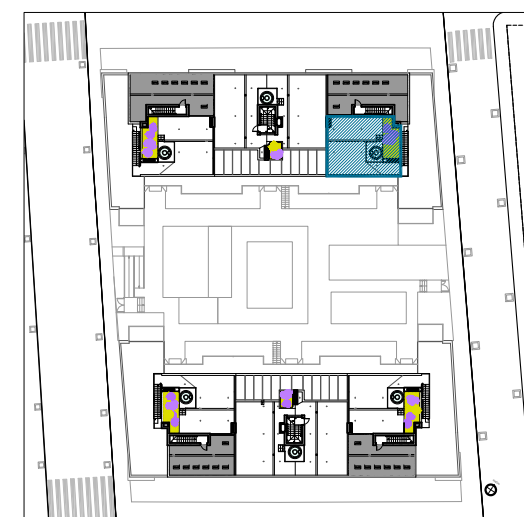

PORTAL 4 | PLANTA ÁTICO

VIVIENDA A

3 DORMITORIOS

SUPERFICIE UTIL	VIVIENDA	98,42 M ²
	TERRAZA/PATIO	74,37 M ²
		75,84 M²
	JARDIN	-

SUPERFICIE CONSTRUIDA	135,11 M ²
-----------------------	-----------------------

* LA INSTALACIÓN DEL JACUZZI SERÁ OPCIONAL

ESCALA 1/75