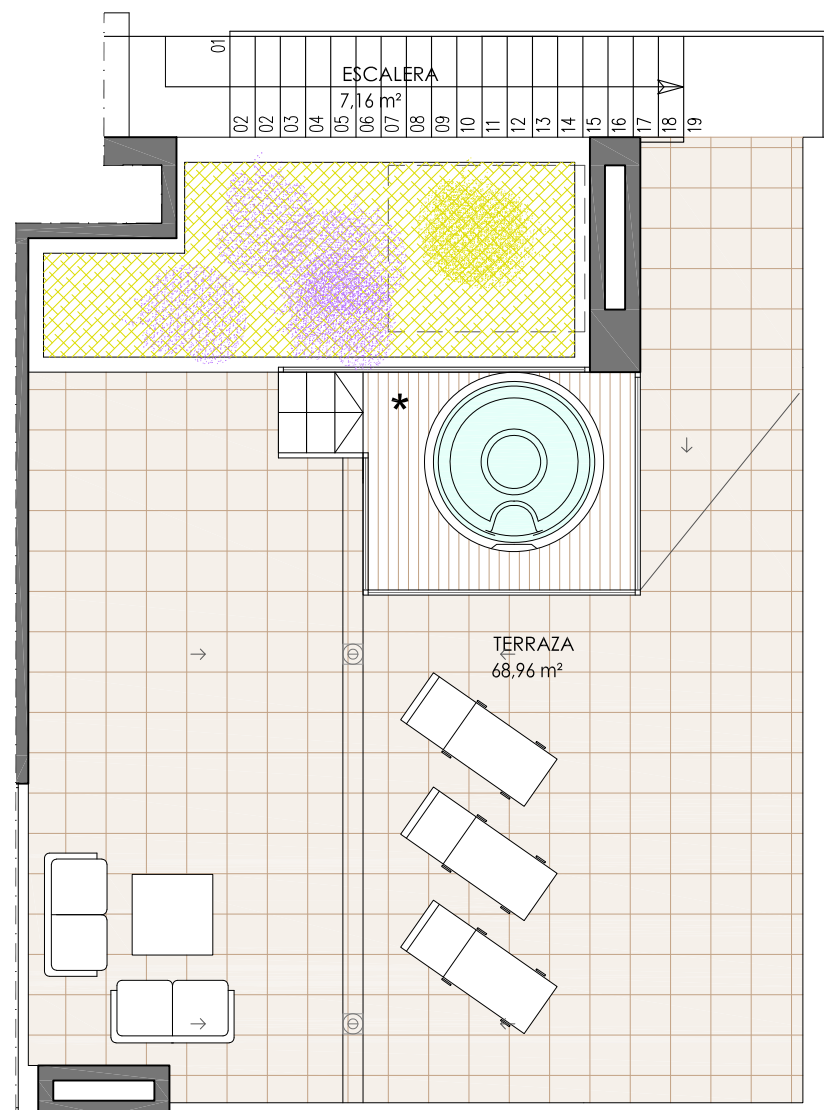

PORTAL 4 | PLANTA ÁTICO

VIVIENDA A

3 DORMITORIOS

SUPERFICIE UTIL	VIVIENDA	98,42 M ²
	TERRAZA/PATIO	74,37 M ²
		75,84 M²
	JARDIN	-

SUPERFICIE CONSTRUIDA	135,11 M ²
-----------------------	-----------------------

* LA INSTALACIÓN DEL JACUZZI SERÁ OPCIONAL

ESCALA 1/75